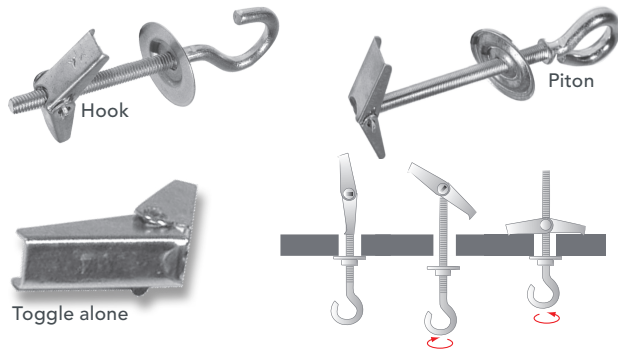

SPRING TOGGLE

DESIGNATION	Ø	↗	🔩	H	REFERENCE #
Toggle alone	M5	80	18	35	MXM-MP-001
Toggle alone	M6	100	18	28	MXM-MP-002
Hook	M4	70	14		MXM-MP-003
Hook	M5	70	18		MXM-MP-004
Hook	M6	90	18		MXM-MP-005
Piton	M4	70	14		MXM-MP-006
Piton	M5	70	18		MXM-MP-007
Piton	M6	90	18		MXM-MP-008

EXPANDABLE TOGGLE

DESIGNATION	Ø	↗	🔩	s	REFERENCE #
Hook	4	40	16	ooo	MXM-MP-009
Hook	5	40	18	oo	MXM-MP-010
Hook	6	60	18	o	MXM-MP-011
Piton	4	35	14	ooo	MXM-MP-012
Piton	5	45	16	oo	MXM-MP-013
Piton	6	50	18	o	MXM-MP-014