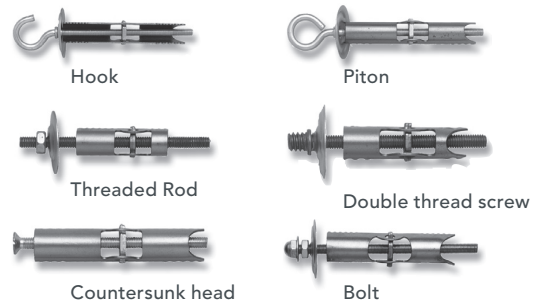

EXPANDABLE TOGGLE

DESIGNATION	Ø	↗	🔩	s	REFERENCE #
Hook	4	40	16	ooo	MXM-MP-009
Hook	5	40	18	oo	MXM-MP-010
Hook	6	60	18	o	MXM-MP-011
Piton	4	35	14	ooo	MXM-MP-012
Piton	5	45	16	oo	MXM-MP-013
Piton	6	50	18	o	MXM-MP-014

TOGGLE ALONE

🔩	🔩	🔩	B	s	REFERENCE #
4x70	10	10	29	oooo	MXM-MP-015
5x80	13	35	43	ooo	MXM-MP-016
5x80	14	40	79	oo	MXM-MP-017
6x100	14	50	79	oo	MXM-MP-018
6x100	16	100	95	o	MXM-MP-019
7x150	18	140	100	o	MXM-MP-020
8x125	18	130	100	o	MXM-MP-021

TOGGLE ACCESSORIES

DESIGNATION	🔩	s	REFERENCE #
Crochet	4x35	oooo	MXM-MP-022
Crochet	5x73	ooo	MXM-MP-023
Crochet	5x87	oo	MXM-MP-024
Crochet	6x110	o	MXM-MP-025
Piton	4x35	oooo	MXM-MP-026
Piton	5x73	ooo	MXM-MP-027
Piton	5x87	oo	MXM-MP-028
Piton	6x110	oo	MXM-MP-029
Piton	6x87	o	MXM-MP-030

GENERAL RANGE OF TOGGLES

DESIGNATION	🔩	🔩	🔩	B	s	A	REFERENCE #
Hook	4X35	10	10	29	OOOO	22	MXM-MP-031
Hook	5x73	13	35	43	OOO	40	MXM-MP-032
Hook	5X87	14	40	79	OO	40	MXM-MP-033
Hook	6X110	16	100	95	O	54	MXM-MP-034
Piton	4X35	10	10	29	OOOO	21	MXM-MP-035
Piton	5x73	13	35	43	OOO	42	MXM-MP-036
Piton	5X87	14	40	79	OO	38	MXM-MP-037
Piton	6x83	14	50	79	OO	40	MXM-MP-038
Piton	6X110	16	100	95	O	54	MXM-MP-039
Th. Rod	5x50	10	35	43	OOO	68	MXM-MP-040
Th. Rod	5x	14	40	80	OO	39	MXM-MP-041
D. Th. Screz	5x67	13	35	43	OOO	32	MXM-MP-042
Countersunk	5x67	13	35	43	OOO	38	MXM-MP-043
Countersunk	5x90	14	40	79	OO	44	MXM-MP-044
Countersunk	6x95	16	100	95	O	44	MXM-MP-045
Bolt	4x65	10	10	29	OOOO	40	MXM-MP-046
Bolt	5x100	113	35	43	OOO	65	MXM-MP-047
Bolt	5x130	14	40	79	OO	80	MXM-MP-048
Bolt	6x130	16	100	95	O	75	MXM-MP-049