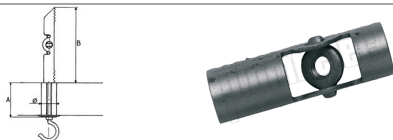

TOGGLE ALONE

🔩	🔩	🔩	B	s	REFERENCE #
4x70	10	10	29	oooo	MXM-MP-015
5x80	13	35	43	ooo	MXM-MP-016
5x80	14	40	79	oo	MXM-MP-017
6x100	14	50	79	oo	MXM-MP-018
6x100	16	100	95	o	MXM-MP-019
7x150	18	140	100	o	MXM-MP-020
8x125	18	130	100	o	MXM-MP-021